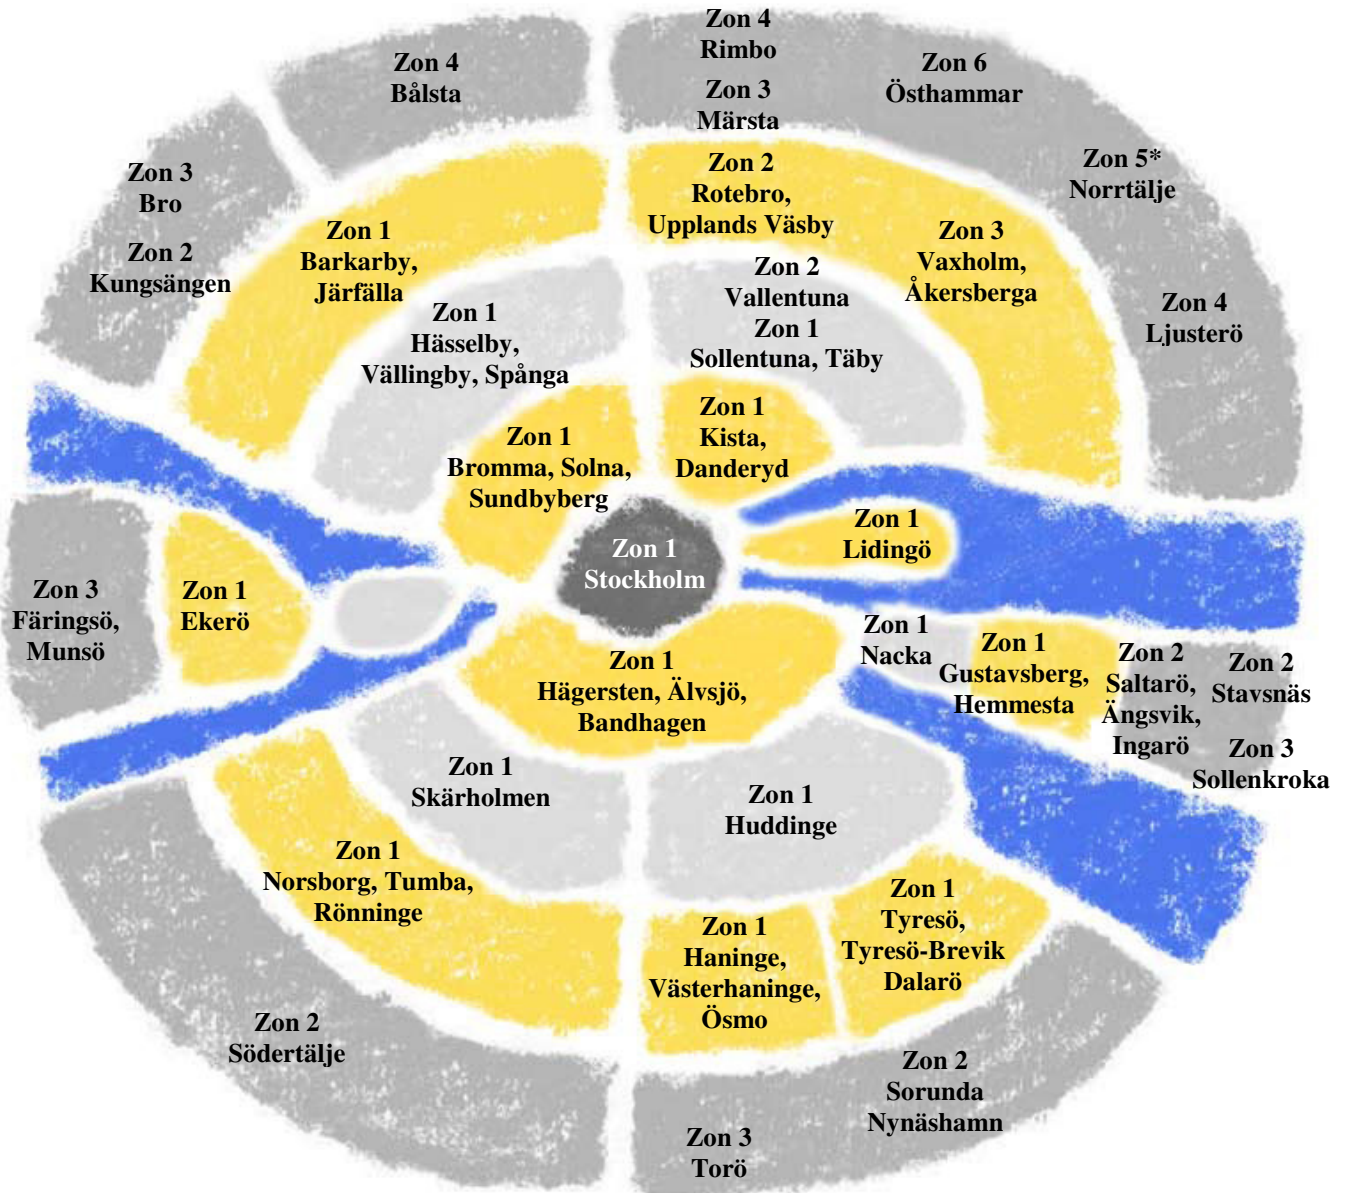

ZON PRISLISTA 2010

Zon 1 = 1 300kr Zon 2 = 1 500kr Zon 3 = 1 875kr
Zon 4 = 2 250kr Zon 5* = 2 625kr- Zon 6 = 4 500kr
Norrtälje Zon 5*, se Norrtälje Zonkarta

Pris för transport av lekstuga eller utedass inom Zon 1-2 debiteras 995kr.